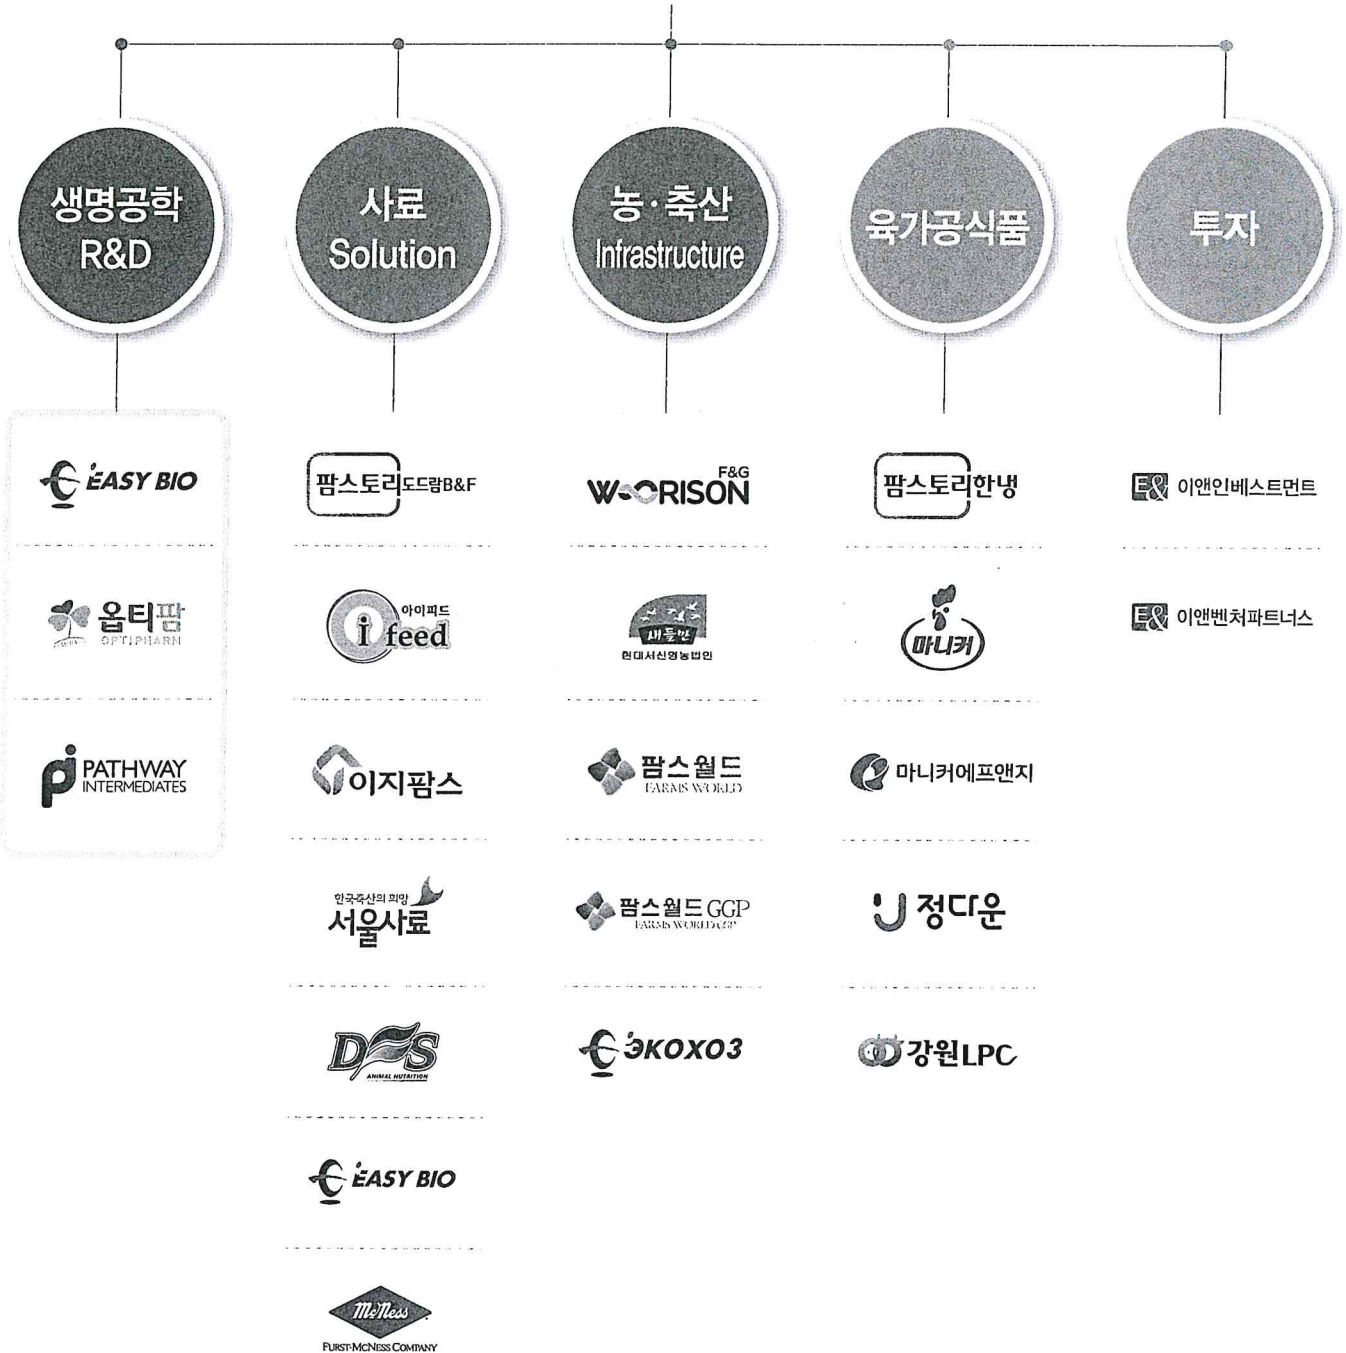

종속기업 보유

양돈, 한우 등의 다양한 축산업을 영위 하고 있으며 이 중
양돈부문을 주력 사업 으로 10개의 종속기업 보유.

안정적인 생산

전용 사료, 표준화된 사양관리 시스템 을 바탕으로 전체 계열
농장에서 종돈, 사료, 사양관리 통일에 의한 고품질 규격돈을
안정적으로 생산.

사양관리 표준화

이지종돈 및 국내 사육환경에 최적화된 양돈 사양관리 매뉴얼을
개발하여 전 계열 농장의 사양 관리를 표준화해서 운영.

우리손에프앤지는 농축산식품의 새로운 기준을 제시하는 이지홀딩스의 가족사입니다.

모두가 만족할 수 있도록 우리손에프앤지는 생각합니다.

국내 최고의 양돈 Infra 보유_종돈/사료/LPC/연구 및 생산인력

지역별 분산에 따른 Risk Management 시스템 운영

국내 최대 규모 직영 양돈장 운영

고 품질 종돈생산 _ GGP / GP 운영

효율적 선진 기술 도입 및 검증 시스템 확보